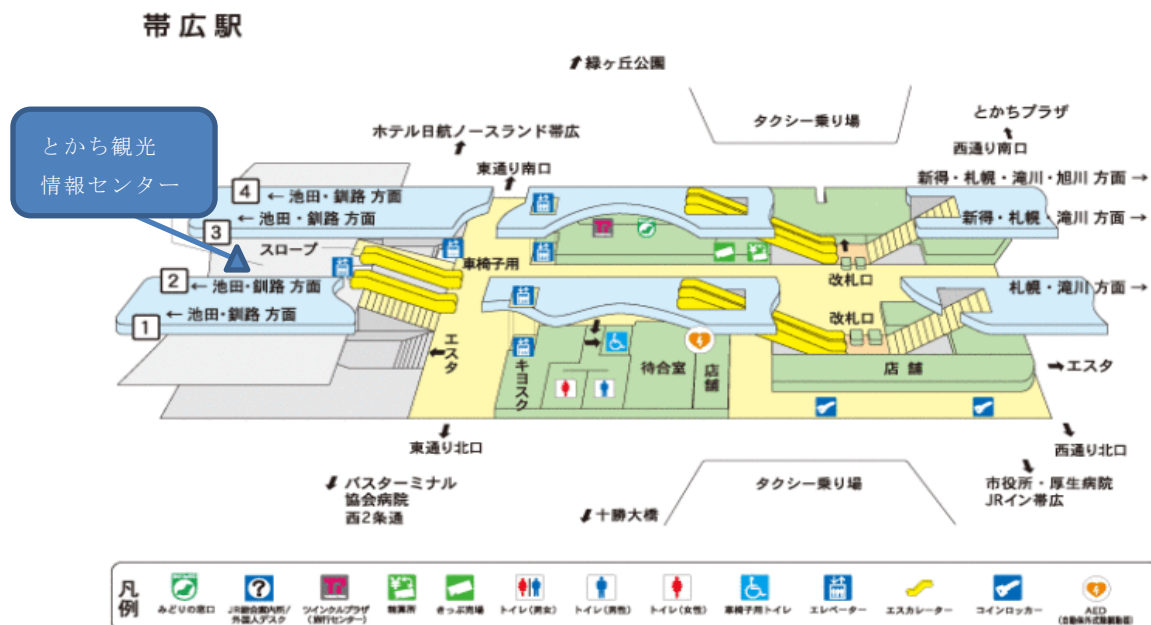

十勝地域の秋・冬の魅力をPRするため、J R札幌駅構内にあるツインクルプラザ札幌南口支店（旅行センター）ショーウィンドーで十勝地域の観光情報ディスプレイを設置しました。

- ◆設置期間 11月下旬頃までを予定
 - ◆設置場所 ツインクルプラザ札幌南口支店（旅行センター）
 - ◆概要
 - ・パネルにて十勝地域の秋・冬観光情報をご紹介
 - ・インフォメーションディスプレイにて十勝のすばらしい景観を集めた帯広信用金庫発行 観光冊子「十勝百景」をご紹介
 - ・同じくインフォメーションディスプレイにて北海道十勝総合振興局の“なっちゃん隊”がおすすめする十勝寄り道MAPをご紹介
- ※北海道十勝総合振興局のなっちゃん隊とは…
連続テレビ小説「なつぞら」放送をきっかけに十勝の魅力PRのため結成した、北海道十勝総合振興局職員有志によるグループ

ツインクルプラザ札幌支店、札幌南口支店（旅行センター）限定

とちか観光情報センターより「菓子王国十勝！おびひろスイーツめぐり券♪」プレゼント

ツインクルプラザ札幌支店、札幌南口支店（旅行センター）にて、「JR付宿泊（十勝地域）パック」をご購入のお客様（先着100名様）にとちか観光情報センターより、帯広市内お菓子20店舗のうちお好きな4店舗で、各店舗がオススメの商品と交換できる「菓子王国十勝！おびひろスイーツめぐり券♪」をプレゼントします。

◆対象者 ツインクルプラザ札幌支店、札幌南口支店（旅行センター）にて、2019年10月8日（火）～12月15日（日）迄の「JR付宿泊（十勝地域）パック」をご購入のお客様

- ◆概要
- ・ツインクルプラザ札幌支店、札幌南口支店（旅行センター）にて、「菓子王国十勝！おびひろスイーツめぐり券♪」引換券を十勝地域に宿泊する人数分お渡しします。
 - ・JR帯広駅下車後、「菓子王国十勝！おびひろスイーツめぐり券♪」引換券を持ってとちか観光情報センター（JR帯広駅エスタ帯広東館2階）へ
 - ・とちか観光情報センターより「菓子王国十勝！おびひろスイーツめぐり券♪」を先着100名様にプレゼント

※「菓子王国十勝！おびひろスイーツめぐり券♪」とは...

帯広市内参加20店舗の中から、お好きな4店舗を選んでいただき、各店舗がオススメの商品1つと、チケット1枚を交換できるお得なチケットです。

◆引換期間 2019年10月8日（火）～12月16日（月）

◆引換場所 JR帯広駅エスタ帯広東館2階「とちか観光情報センター」（9:00～18:00）

【お問合せ先】

JR北海道釧路支社 販売グループ 阪内 0154-25-1683（土・日・祝を除く）