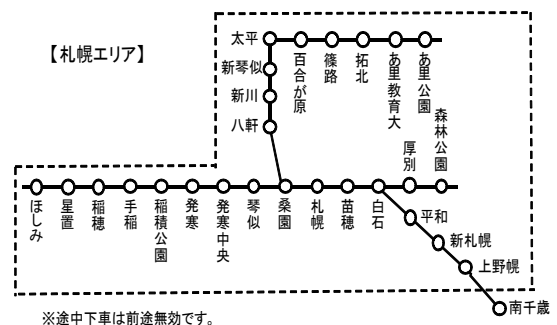

※苫小牧駅前方面からの接続

道南バス「⑩ 新千歳空港行き」  
ウトナイ湖16:44←苫小牧駅前16:05

※平取・日高方面への接続

道南バス「日高ターミナル行き」  
富川南18:04→平取18:25→日高ターミナル19:36

※様似・えりも方面への接続

JRバス「高速えりも号」(予約制)  
役場前(浦河)19:36→様似駅20:00→えりも20:30

(※) 道路状況等その他の事情により接続しない場合がありますのでご了承ください。

2 特典(「ひだか優駿号」ご利用のお客さま限定のおトクなJRきっぷ)

南千歳から札幌方面までJRをご利用のお客さまは、「ひだか優駿号限定札幌片道きっぷ」をご購入いただけます。  
乗車日当日のみ有効。お値段は500円(小児半額)。  
南千歳駅限定で発売いたします。  
ご購入には乗車証明書が必要となりますので、ご利用のお客さまは南千歳駅で降車時にバス乗務員にお申し付けください。

(設定期間: 2018年8月1日~2019年3月31日)