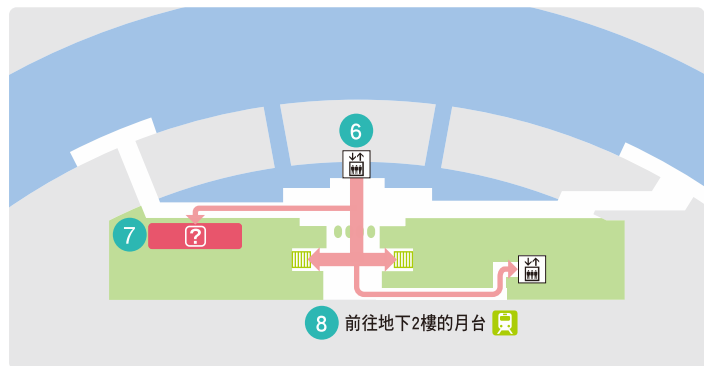

# 從新千歲機場國際線航廈前往JR新千歲機場車站的動線導覽

樓層圖<2樓>

從新千歲機場國際線航廈前往札幌市內，搭乘列車十分便利。

新千歲機場和札幌站之間營運的列車為區間快速Airport號、快速Airport號、特別快速Airport號。

從國際線航廈前往JR新千歲機場車站的動線導覽如下。

1 國際線航廈  
2樓抵達大廳。

2 穿過約240公尺的連接通道前往國內線航廈。

3 國內線航廈  
一直往前走。

4 穿過商店區後可以看到國內線航廈的電梯。

5 乘坐國內線航廈的電梯前往地下1樓。

6 從地下1樓下電梯後向右走，可以看到JR外籍旅客服務處。

樓層圖<B1樓>

7 JR外籍旅客服務處  
可兌換鐵路周遊券、購買JR車票。

8 JR新千歲機場車站驗票閘門  
月台在地下2樓。

JR Line  
information