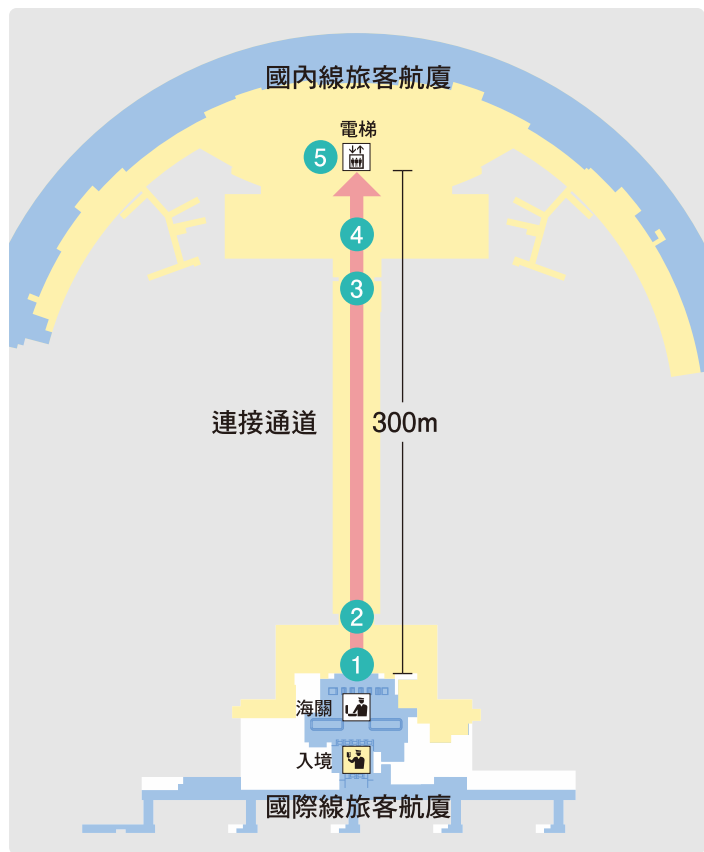

# 從新千歲機場國際線航廈前往JR新千歲機場車站的動線導覽

樓層圖<2樓>

從新千歲機場國際線航廈前往札幌市內，搭乘列車十分便利。

新千歲機場和札幌站之間營運的列車為區間快速Airport號、快速Airport號、特別快速Airport號。

從國際線航廈前往JR新千歲機場車站的動線導覽如下。

1 國際線航廈  
2樓抵達大廳。

2 穿過約240公尺的連接通道前往國內線航廈。

3 國內線航廈  
一直往前走。

4 穿過商店區後可以看到國內線航廈的電梯。

5 乘坐國內線航廈的電梯前往地下1樓。

6 從地下1樓下電梯後向右走，可以看到JR外籍旅客服務處。

樓層圖<B1樓>

7 JR外籍旅客服務處  
可兌換鐵路周遊券、購買JR車票。

8 JR新千歲機場車站驗票閘門  
月台在地下2樓。

JR Line  
information